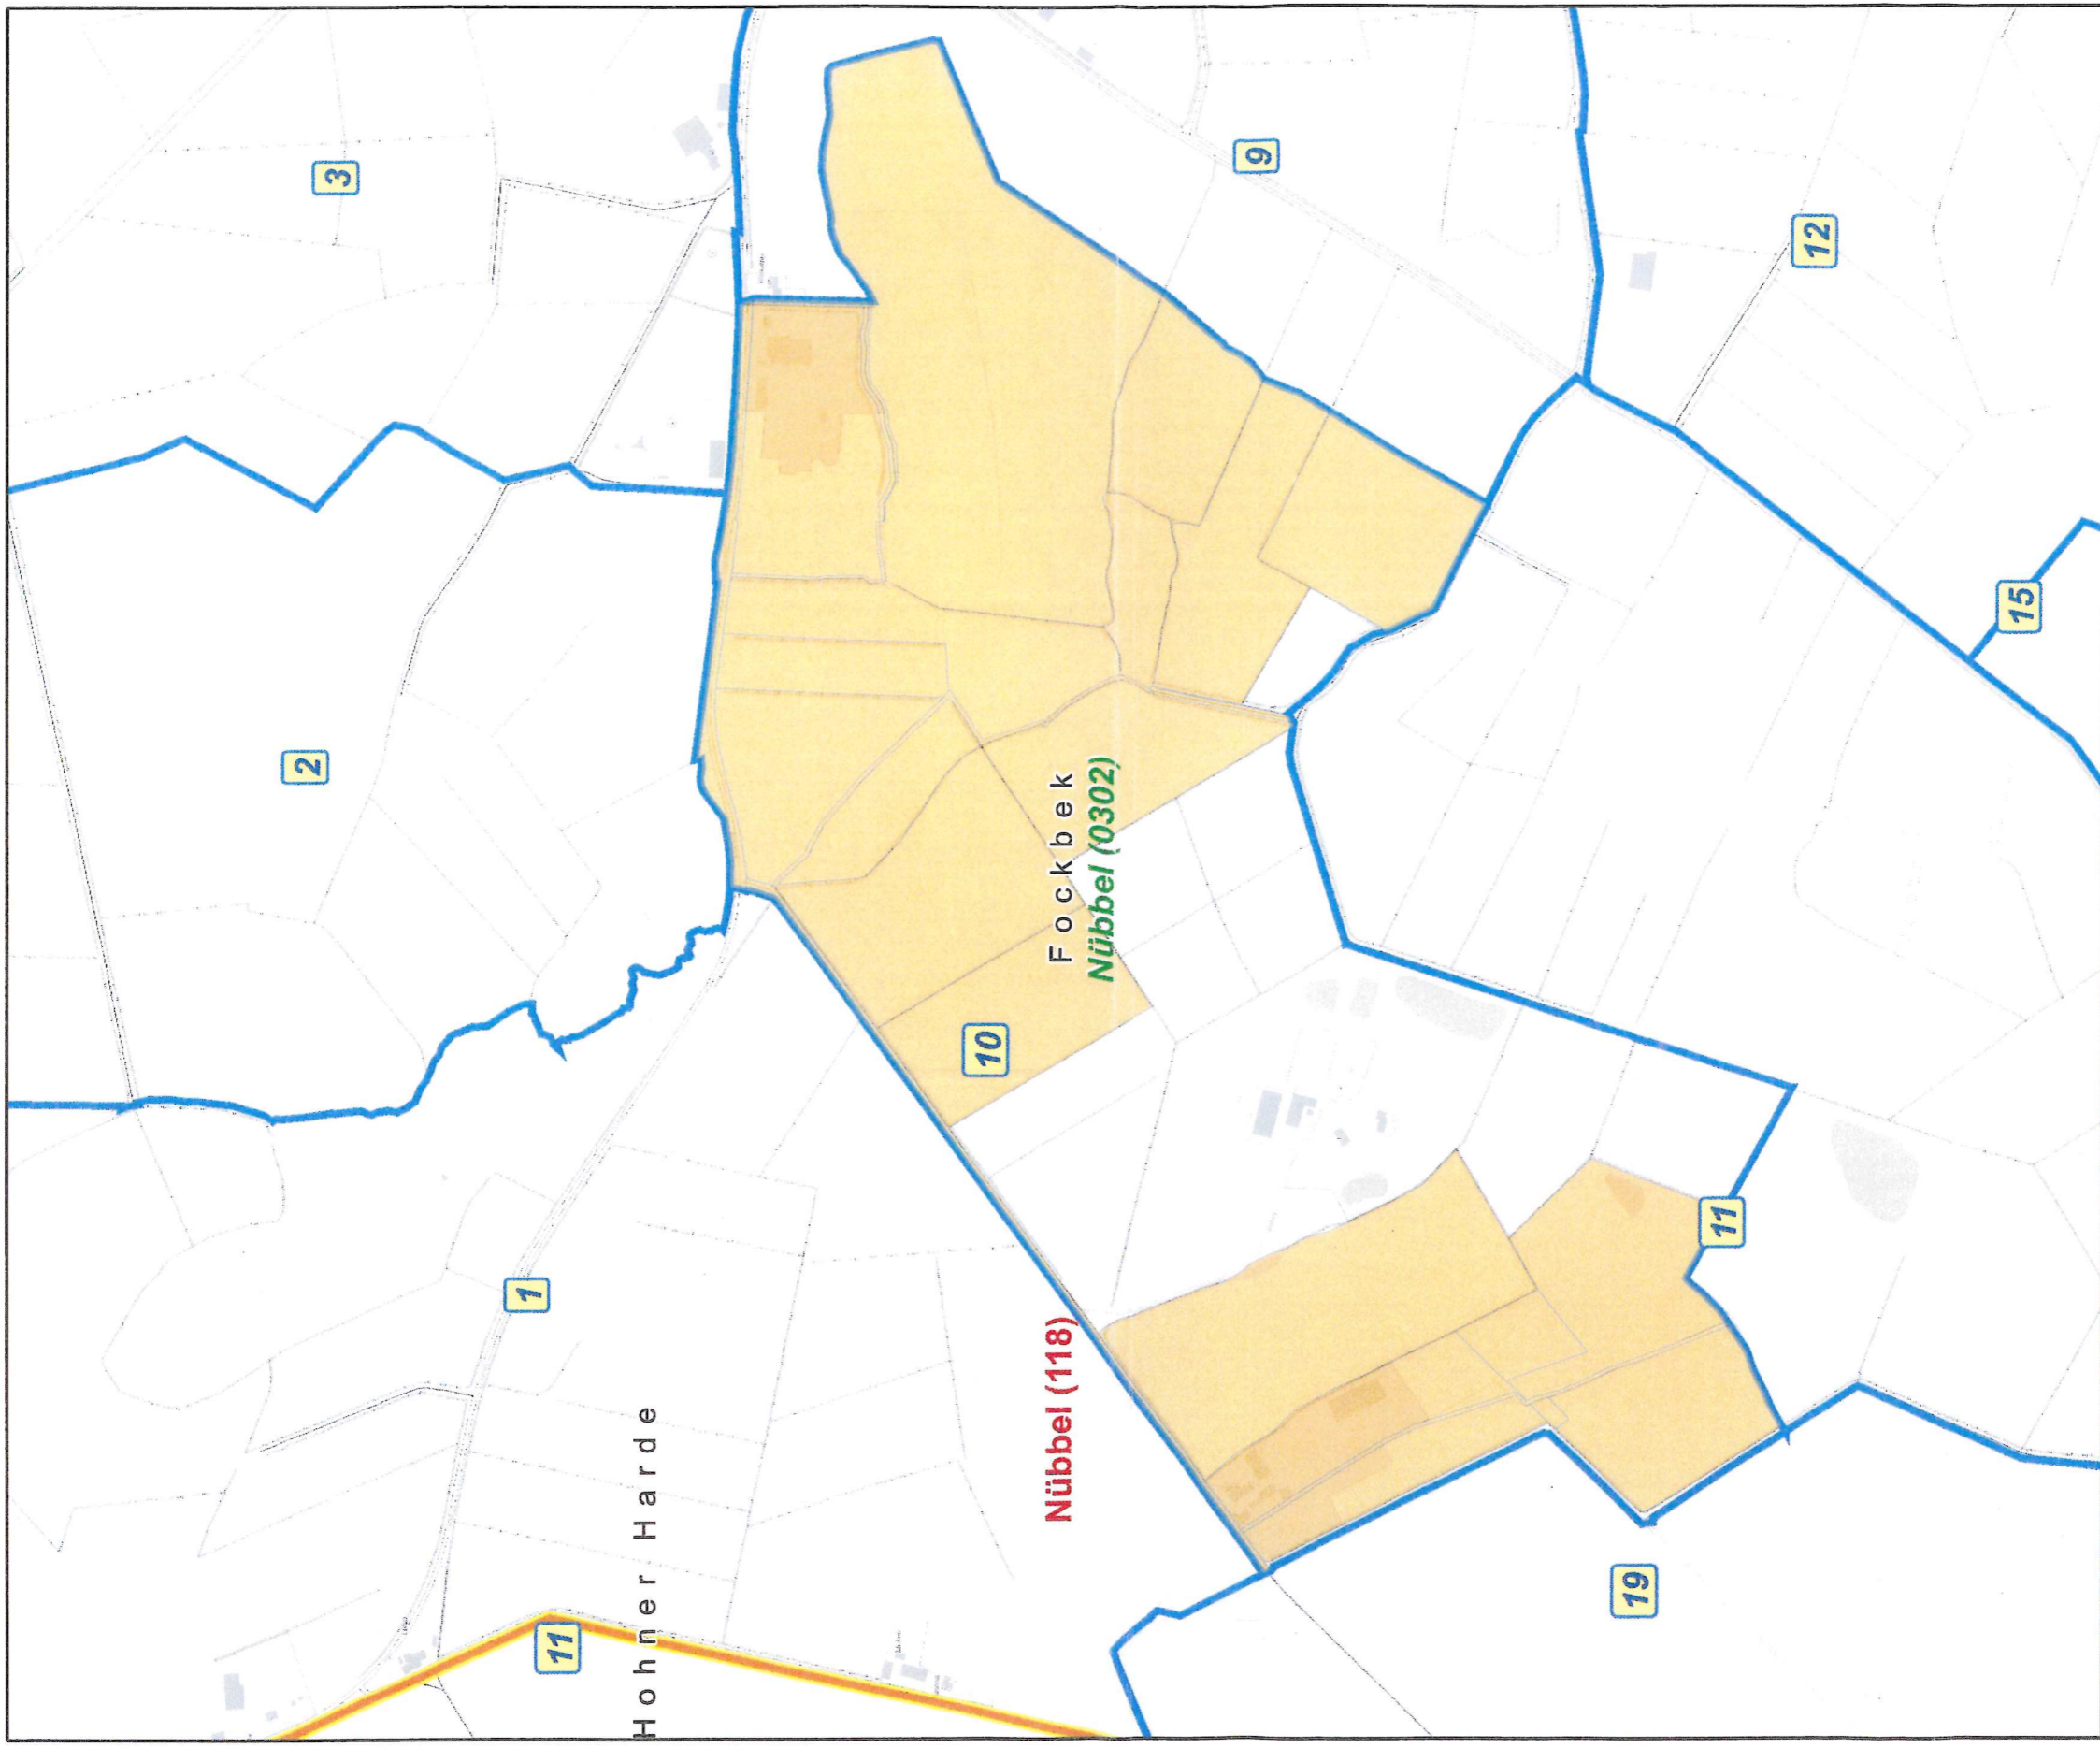

# Übersichtskarte zur Offenlegung Flurbereinigung Nübbel (08.04.2024 bis 08.05.2024)

SH

Schleswig-Holstein  
Landesamt für Vermessung  
und Geoinformation

Erteilende Stelle: LVermGeo SH  
Kronshagener Weg 107  
24116 Kiel

## Legende

- Verwaltungseinheiten
- Gemeinden
- Gemarkungen
- Fluren